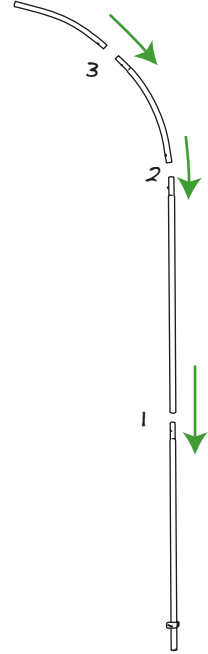

Formulate Lite Feather

Nota: questa scheda tecnica è relativa al montaggio della versione small. Le altre dimensioni potrebbero differire nella configurazione dell'asta ma il sistema di assemblaggio avviene sempre nello stesso modo.

1

2

3

4

5

FORMULATE