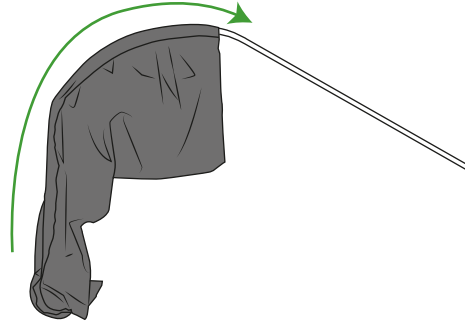

Formulate Lite Feather

Nota: questa scheda tecnica è relativa al montaggio della versione small. Le altre dimensioni potrebbero differire nella configurazione dell'asta ma il sistema di assemblaggio avviene sempre nello stesso modo.

1

2

3

4

5

FORMULATE